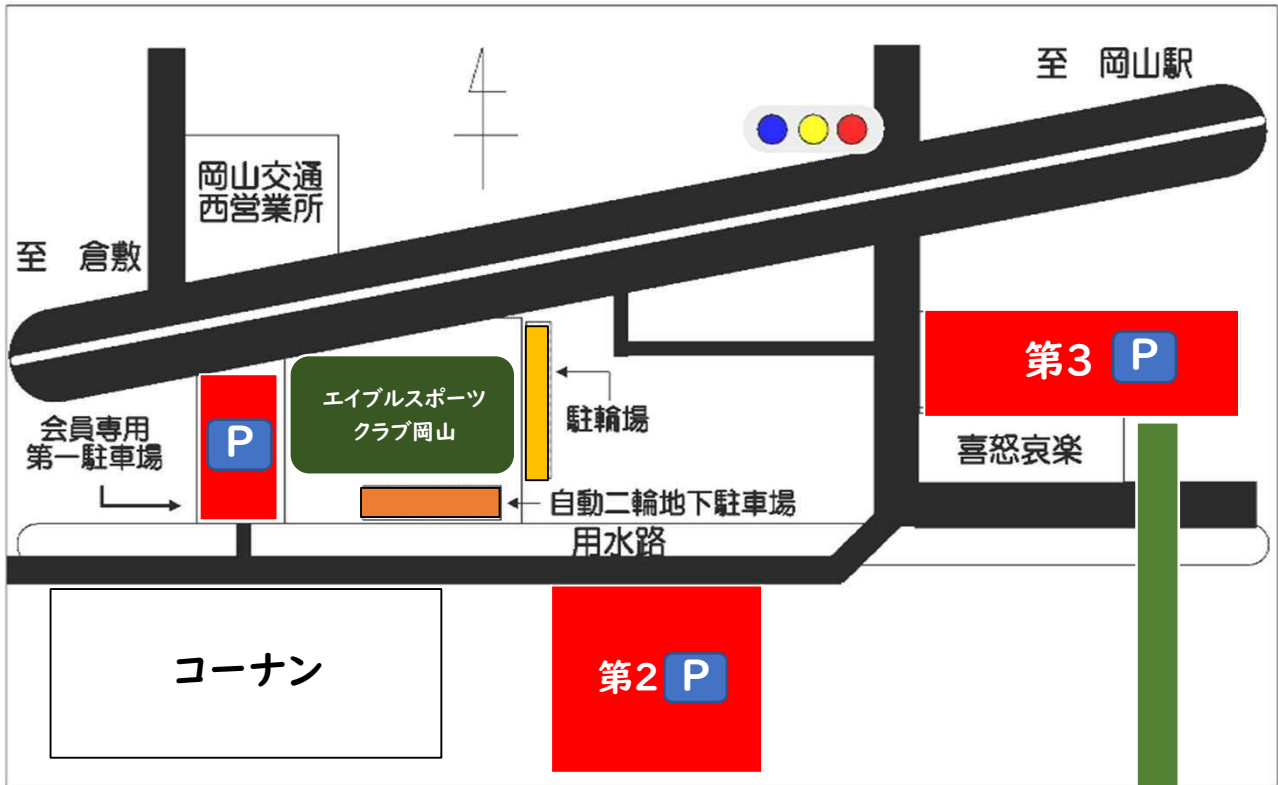

# 駐車場・駐輪場のご案内

## 駐車場台数

- 第1 P 約20台
- 第2 P 約80台
- 第3 P 約20台

**※コーナンへの駐車は  
ご遠慮願います。**

## 〈〈 第3駐車場拡大図 〉〉

- ◆自転車はエイブル建物東側の駐輪場をご利用ください。
- ◆自動二輪・原動機付自転車は、エイブル地下駐車場奥の専用スペースをご利用ください。ただし、地下駐車場はマンション入居者専用となります。