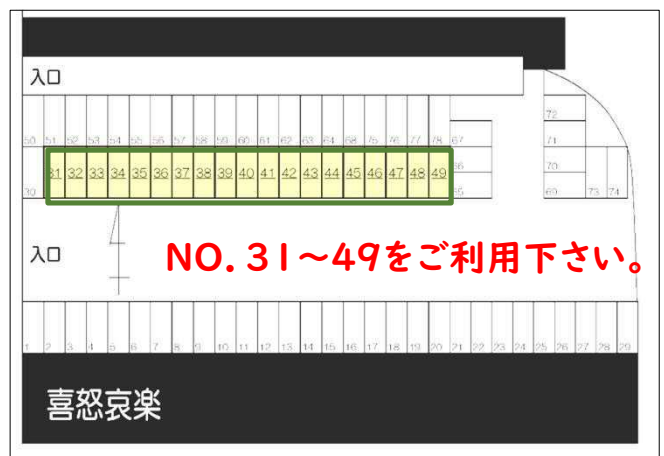

〈〈 第3駐車場拡大図 〉〉

- ◆自転車はエイブル建物東側の駐輪場をご利用ください。
- ◆自動二輪・原動機付自転車は、エイブル地下駐車場奥の専用スペースをご利用ください。ただし、地下駐車場はマンション入居者専用となります。